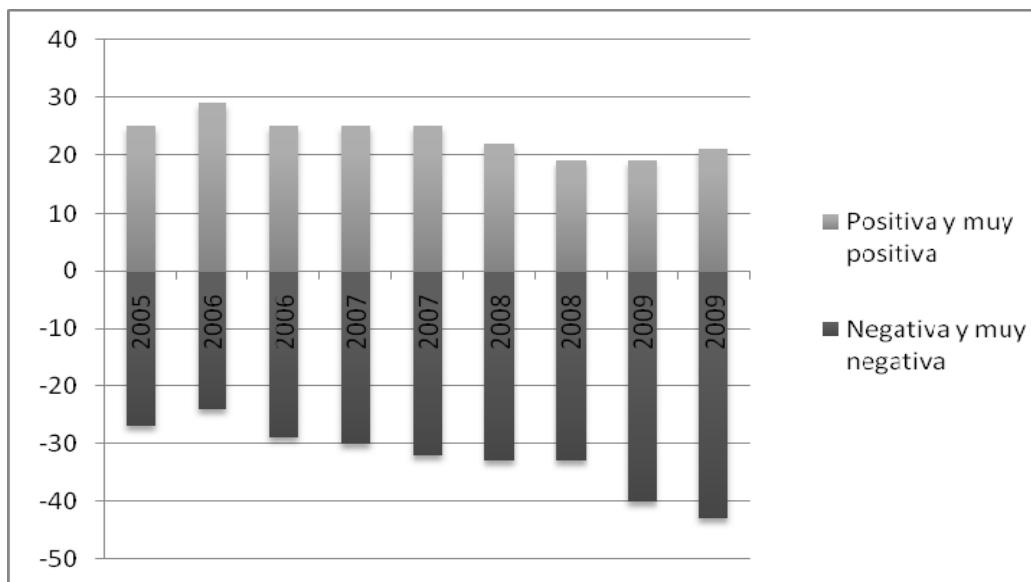

CEP, Encuesta nacional de opinión pública, 2005—2009.
Evaluación de personajes políticos entre quienes conocen a la persona.
Camilo Escalona.

CEP, Encuesta nacional de opinión pública, 2003—2009.
Evaluación de personajes políticos entre quienes conocen a la persona.
Soledad Alvear.